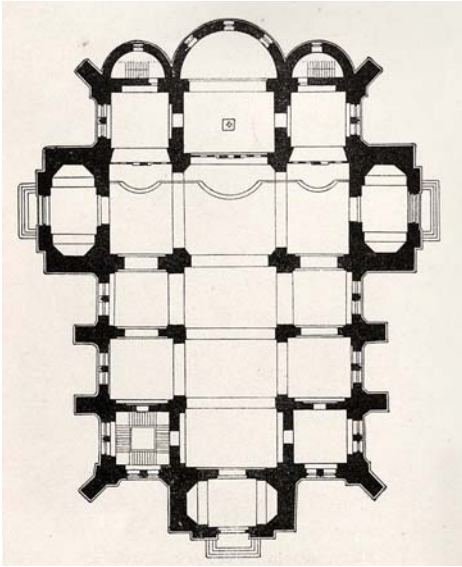

И. В. Штром

Проект И. В. Штрома

Окончательный план собора

1878 г. Строительство Владимирского собора

Владимирский собор вид сверху

Владимирский собор. Западный фасад